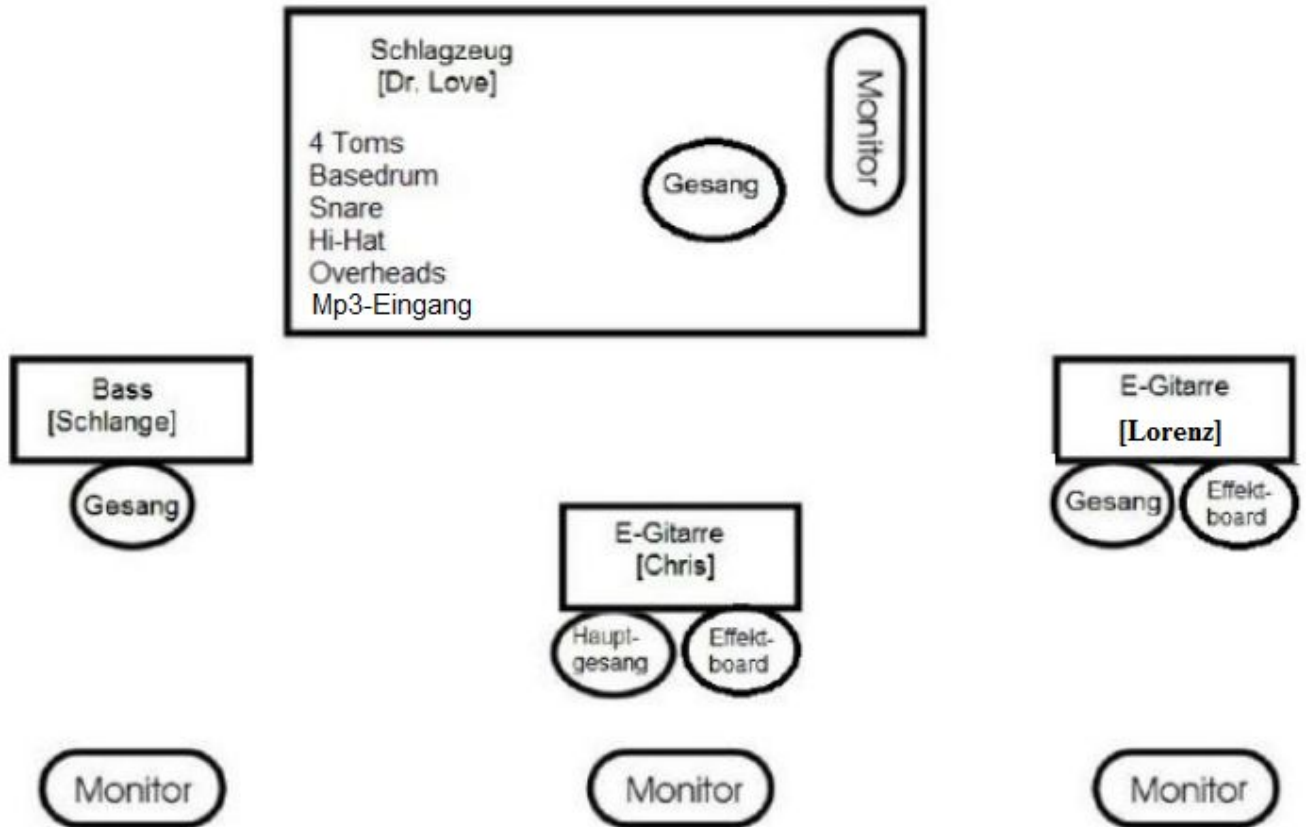

Stageplan:

Amps (Bassamp, Gitarrenamp) und Schlagzeug können bei Bedarf mitgebracht werden. PA muss gestellt werden.

Mischpult muss mindestens 10 Eingänge haben.

Bei Veranstaltungen unter freiem Himmel muss die Bühne überdacht sein.

Rutschfester Bereich für Schlagzeug (z.B. Teppich: min. 1,5 x 2 m) muss vorhanden sein.